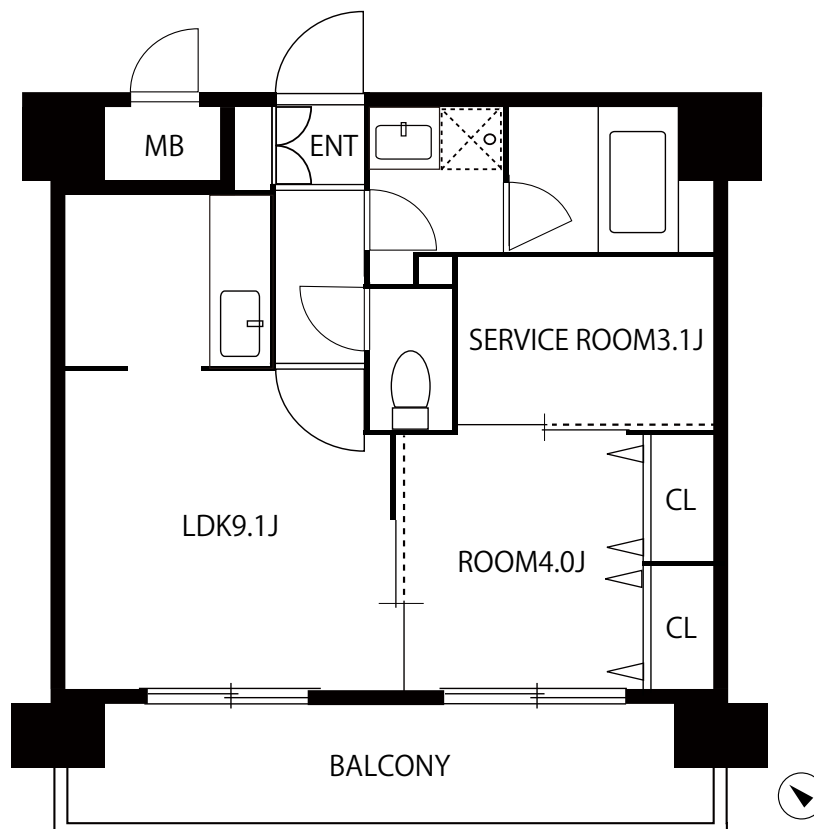

ロイヤルステージ吉塚  
- royal stage yoshizuka -

都市機能の利便性に恵まれた住環境

シャープなデザインが印象的な洗練の住まい

生活スタイルに合わせて選べる間取り 2LDK・1SLDK・1LDKの全3タイプ

物件名	ロイヤルステージ吉塚
タイプ	710号室 (A2タイプ)
間取	1SLDK
専有面積	40.20㎡
所在地	福岡市博多区吉塚6-7-16
交通	JR鹿児島本線「吉塚駅」徒歩7分 西鉄バス「道頓堀」バス停 徒歩4分
完成	2012年1月
構造	鉄筋コンクリート造10階建
賃料	68,000円
共益費	4,000円
水道・町費	町費：350円 水道代：実費
敷金	敷金なし 礼金2ヶ月
駐車料	屋根有：12,000円 (別途消費税) 屋根無：11,000円 (別途消費税)
退去予定	空室
入居可能日	即日
設備	オートロック・EV・宅配ロッカー・AC 追焚機能・TVモニター付インターホン  ★インターネット無料 ★間取りは反転タイプ
備考	※現況と相違ある場合は現況優先となります。