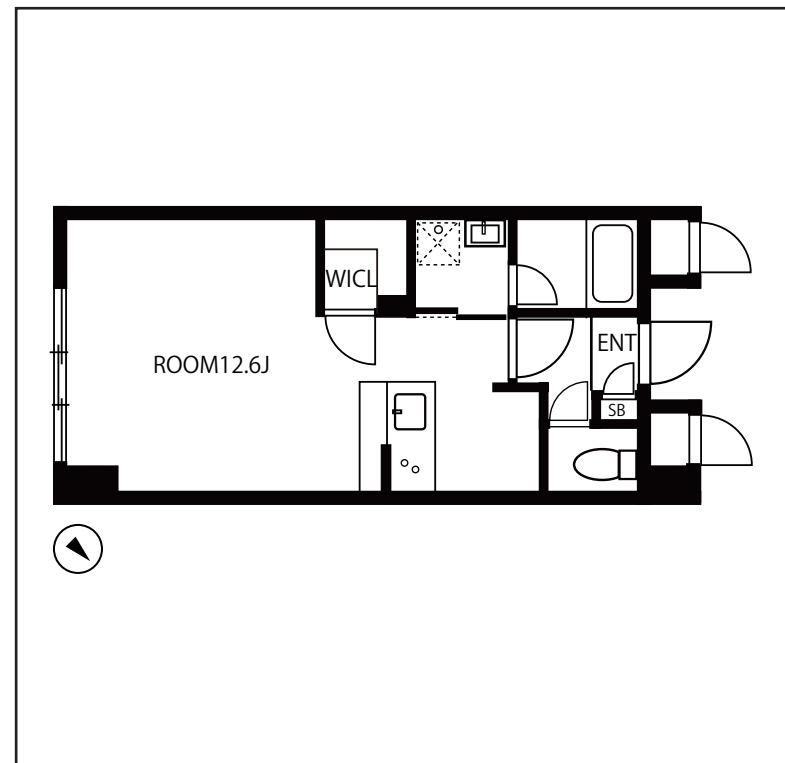

LA TOUR

- ラトゥール箱崎宮前 -

ホテルライクな都市型アパートメント

地下鉄箱崎宮前駅徒歩6分 / JR 箱崎駅徒歩16分。
生活感を感じさせないシャープなフォルム。
1R~2LDKの全3タイプ。
天神・博多にWアクセスするホテルライクな都市型アパートメント。

物件名	ラトゥール箱崎宮前
号数	705号室 (Cタイプ)
間取	1Room
専有面積	32.80㎡
所在地	福岡市東区箱崎4丁目5番2号
交通	地下鉄箱崎線「箱崎宮前」駅徒歩6分 西鉄バス「箱崎浜」停前
完成	2004年12月
構造	鉄筋コンクリート造9階建
賃料	55,000円
管理費	無
水道・町費	実費
敷金	2ヶ月(敷引き1.5ヶ月)
駐車料	10,000円(別途消費税) ※先着順
退去予定	3月下旬
入居可能日	相談
設備	EV・AC・オートロック・SK・宅配ロッカー CATV・防音サッシ 浴室乾燥機・ウォークインクローゼット
備考	★現況と異なる場合は現況優先となります。