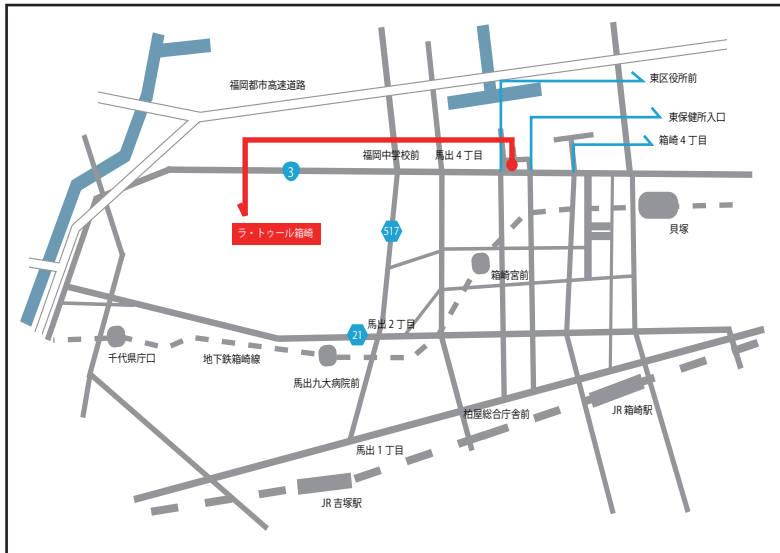

LA TOUR

- ラトゥール箱崎宮前 -

ホテルライクな都市型アパートメント

地下鉄箱崎宮前駅徒歩6分 / JR 箱崎駅徒歩16分。
生活感を感じさせないシャープなフォルム。
1R~2LDKの全3タイプ。
天神・博多にWアクセスするホテルライクな都市型アパートメント。

物件名	ラトゥール箱崎宮前
号数	705号室 (Cタイプ)
間取	1Room
専有面積	32.80㎡
所在地	福岡市東区箱崎4丁目5番2号
交通	地下鉄箱崎線「箱崎宮前」駅徒歩6分 西鉄バス「箱崎浜」停前
完成	2004年12月
構造	鉄筋コンクリート造9階建
賃料	55,000円
管理費	無
水道・町費	実費
敷金	2ヶ月(敷引き1.5ヶ月)
駐車料	10,000円(別途消費税) ※先着順
退去予定	3月下旬
入居可能日	相談
設備	EV・AC・オートロック・SK・宅配ロッカー CATV・防音サッシ 浴室乾燥機・ウォークインクローゼット
備考	★現況と異なる場合は現況優先となります。