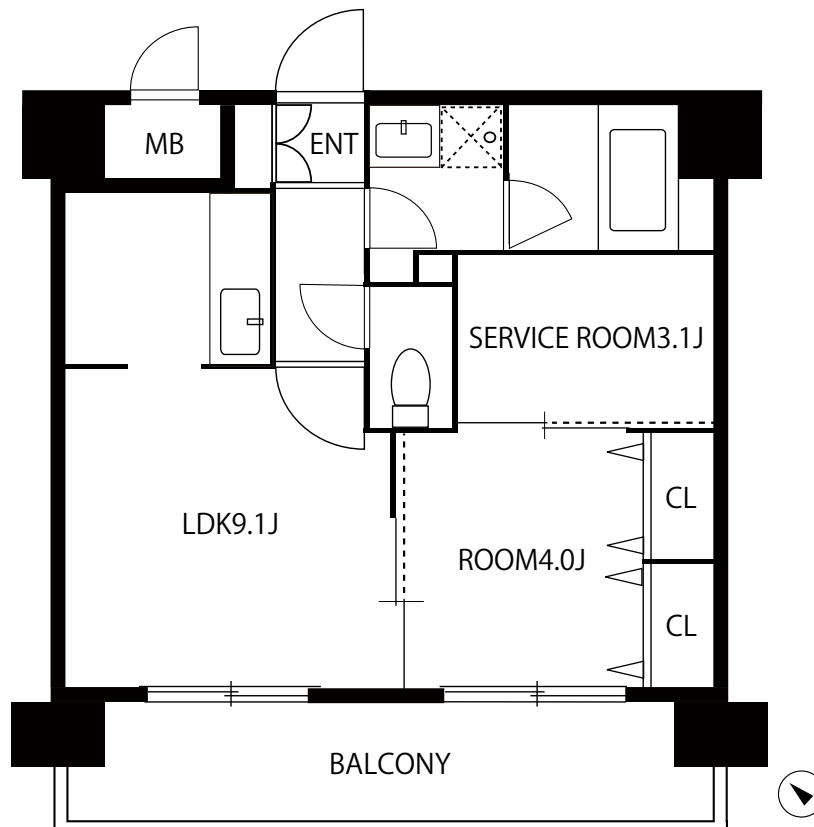

ロイヤルステージ吉塚  
- royal stage yoshizuka -

都市機能の利便性に恵まれた住環境

シャープなデザインが印象的な洗練の住まい

生活スタイルに合わせて選べる間取り 2LDK・1SLDK・1LDKの全3タイプ

物件名	ロイヤルステージ吉塚
タイプ	608号室 (A1タイプ)
間取	1SLDK
専有面積	40.20㎡
所在地	福岡市博多区吉塚6-7-16
交通	JR鹿児島本線「吉塚駅」徒歩7分 西鉄バス「道頓堀」バス停 徒歩4分
完成	2012年1月
構造	鉄筋コンクリート造10階建
賃料	67,000円
共益費	4,000円
水道・町費	町費：350円 水道代：実費
敷金	敷金なし 礼金2ヶ月
駐車料	屋根有：12,000円 (別途消費税) 屋根無：11,000円 (別途消費税)
退去予定	4月下旬
入居可能日	相談
設備	オートロック・EV・宅配ロッカー・AC 追焚機能・TVモニター付インターホン  ★インターネット無料
備考	※現況と相違ある場合は現況優先となります。