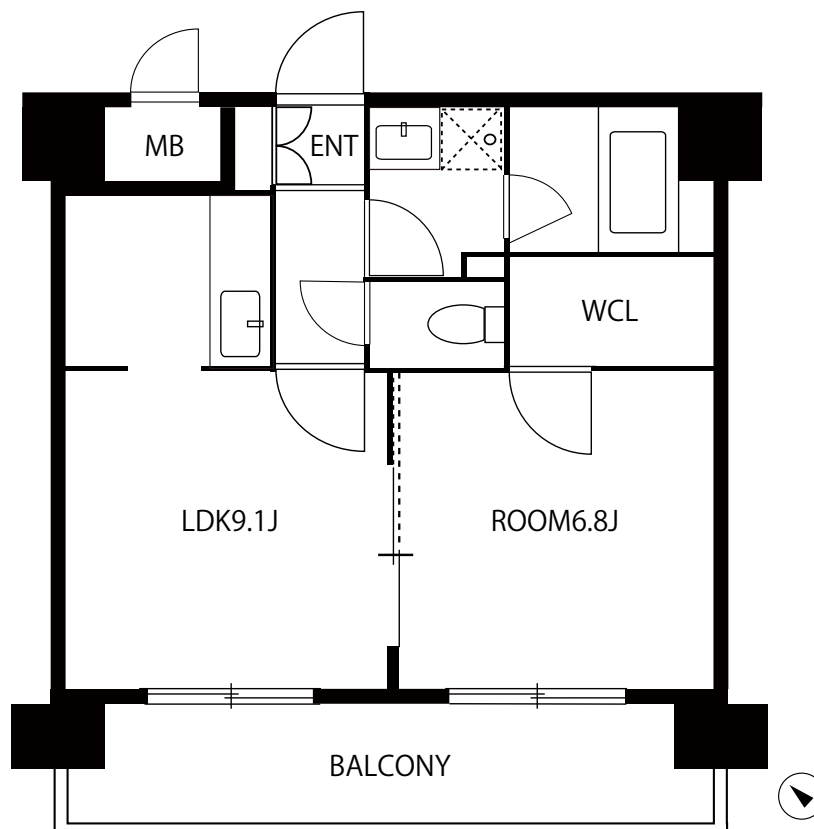

ロイヤルステージ吉塚
- royal stage yoshizuka -

都市機能の利便性に恵まれた住環境

シャープなデザインが印象的な洗練の住まい

生活スタイルに合わせて選べる間取り 2LDK・1SLDK・1LDKの全3タイプ

物件名	ロイヤルステージ吉塚
タイプ	406号室 (B1タイプ)
間取	1LDK
専有面積	40.20㎡
所在地	福岡市博多区吉塚6-7-16
交通	JR鹿児島本線「吉塚駅」徒歩7分 西鉄バス「道頓堀」バス停 徒歩4分
完成	2012年1月
構造	鉄筋コンクリート造10階建
賃料	67,000円
共益費	4,000円
水道・町費	町費: 350円 水道代: 実費
敷金	敷金なし 礼金2ヶ月
駐車料	屋根有: 12,000円 (別途消費税) 屋根無: 11,000円 (別途消費税)
退去予定	3月上旬
入居可能日	相談
設備	オートロック・EV・宅配ロッカー・AC 追焚機能・TVモニター付インターホン ★インターネット無料
備考	※現況と相違ある場合は現況優先となります。